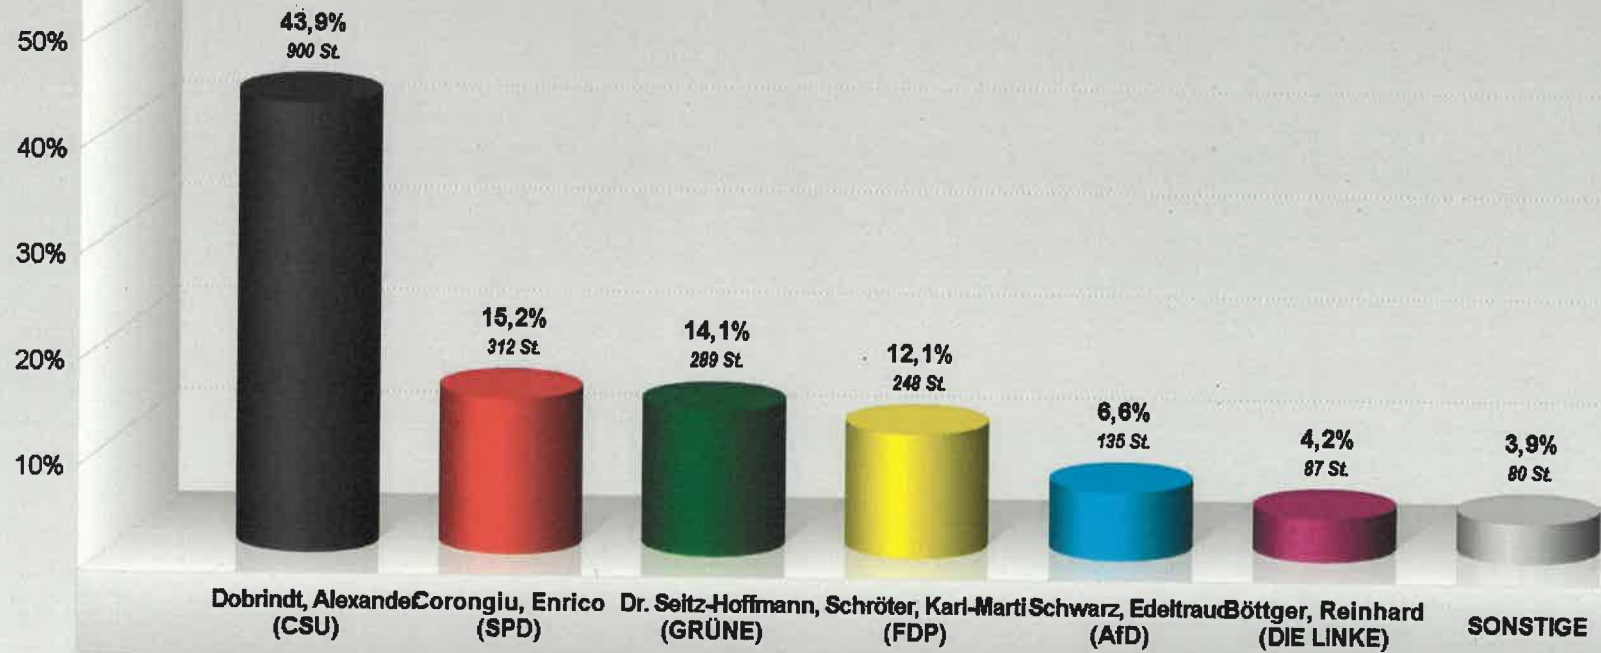

Bundestagswahl 2017 Erststimme Seeshaupt
Endergebnis
Stimmenanteile in Prozent (%)

Wahlbeteiligung 85,8%

Bundestagswahl 2017 Zweitstimme Seeshaupt
Endergebnis
Stimmenanteile in Prozent (%)

Wahlbeteiligung 85,8%